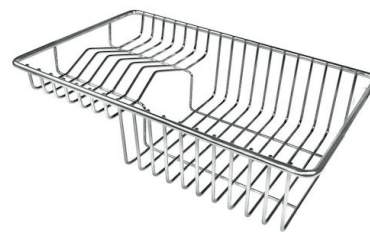

## ACCESORIOS OPCIONALES

**Cesta blanca**  
8612 100

**Cesta blanca de acero inoxidable**  
8612 000

**Cesta portaplatos inox**  
8100 303  
\* sólo en combinación con el accesorio  
8644 101

**Cubeta blanca**  
8153 100